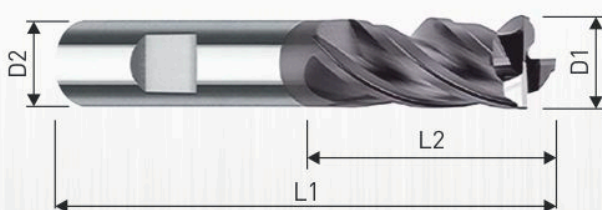

AKCE

Objednáací číslo	D1	D2h6	L2	L1	EF	Z	Cena
973.205.SET	5,00	5,00	13	57	0,18	4	1449,-
973.206.SET	6,00	6,00	13	57	0,2	4	1645,-
973.208.SET	8,00	8,00	19	63	0,2	4	2115,-
973.210.SET	10,00	10,00	22	72	0,3	4	2989,-
973.212.SET	12,00	12,00	26	83	0,3	4	3595,-
973.216.SET	16,00	16,00	32	92	0,4	4	5799,-
973.220.SET	20,00	20,00	38	104	0,5	4	7949,-